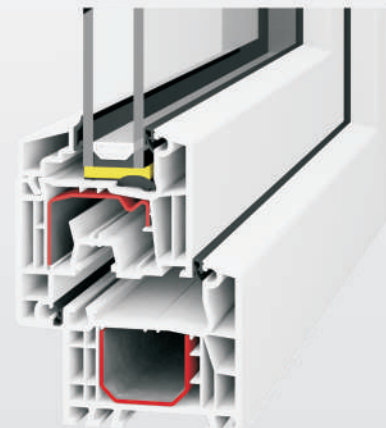

AS 4000 Classic