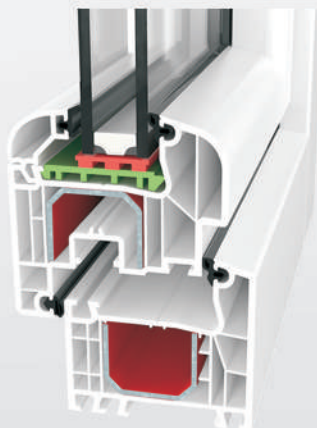

AS 4000 Rondo